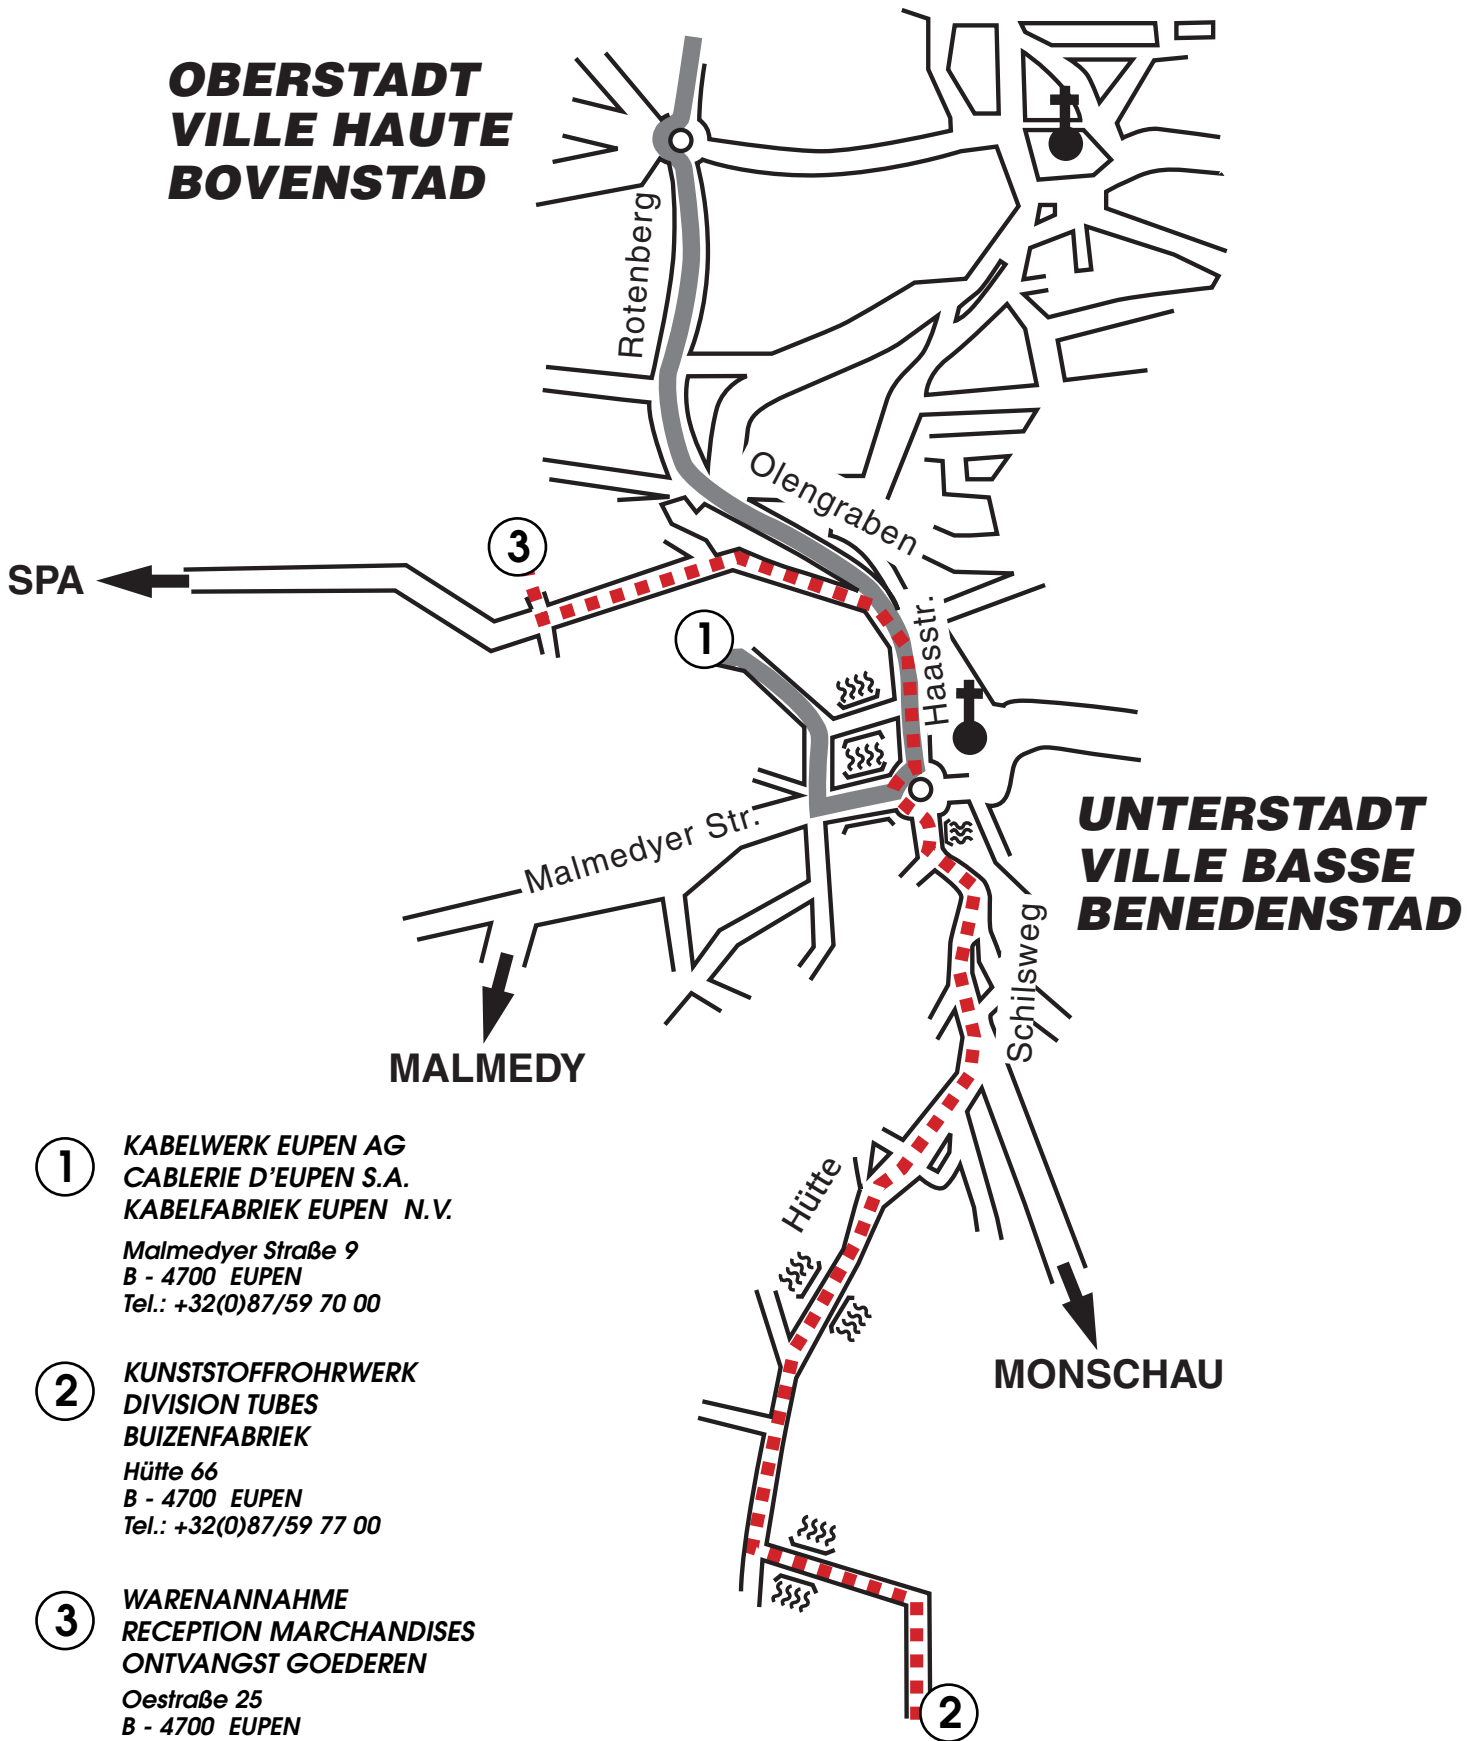

Kabelwerk

EUPEN AG

pipe

**OBERSTADT
VILLE HAUTE
BOVENSTAD**

1 KABELWERK EUPEN AG
CABLERIE D'EUPEN S.A.
KABELFABRIEK EUPEN N.V.
Malmedyer Straße 9
B - 4700 EUPEN
Tel.: +32(0)87/59 70 00

2 KUNSTSTOFFROHRWERK
DIVISION TUBES
BUIZENFABRIEK
Hütte 66
B - 4700 EUPEN
Tel.: +32(0)87/59 77 00

3 WARENANNAHME
RECEPTION MARCHANDISES
ONTVANGST GOEDEREN
Oestraße 25
B - 4700 EUPEN
Tel.: +32(0)87/59 70 00